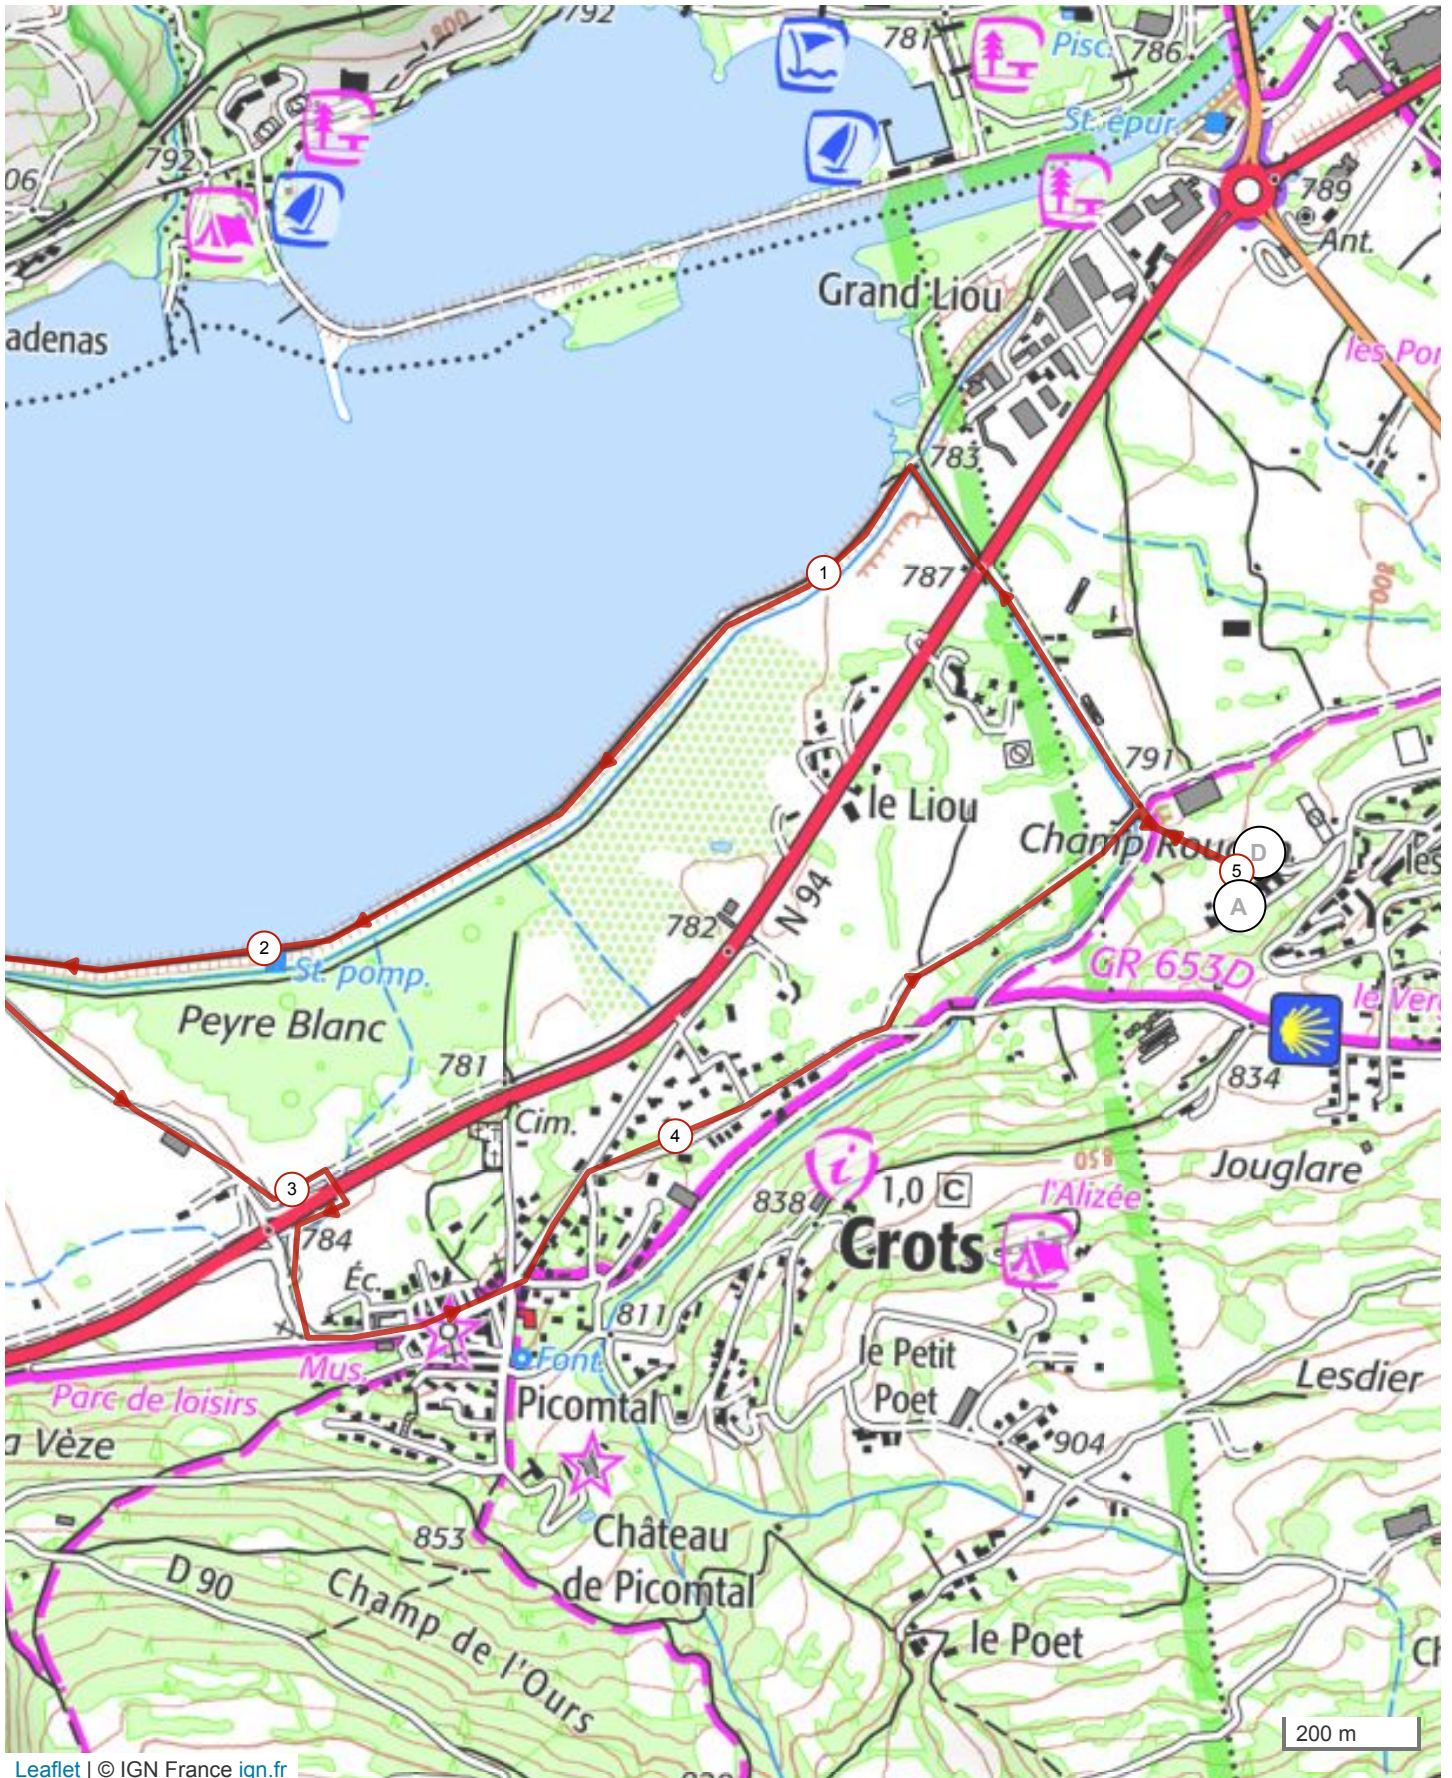

# # 11217521 | Randonnée pédestre | boucle vers Crots depuis lou cabri par les hauts

Baratier -> Baratier

↳ 4.981 km ↑ 123 m ↓ 118 m ▲ 792 m ▲ 909 m

Leaflet | © IGN France ign.fr

Le droit de reproduction est strictement réservé à un usage personnel et privé. Lors de la pratique de votre activité, veuillez à respecter les propriétés et chemins privés et assurez-vous de la praticabilité du parcours.

© 2020 Openrunner