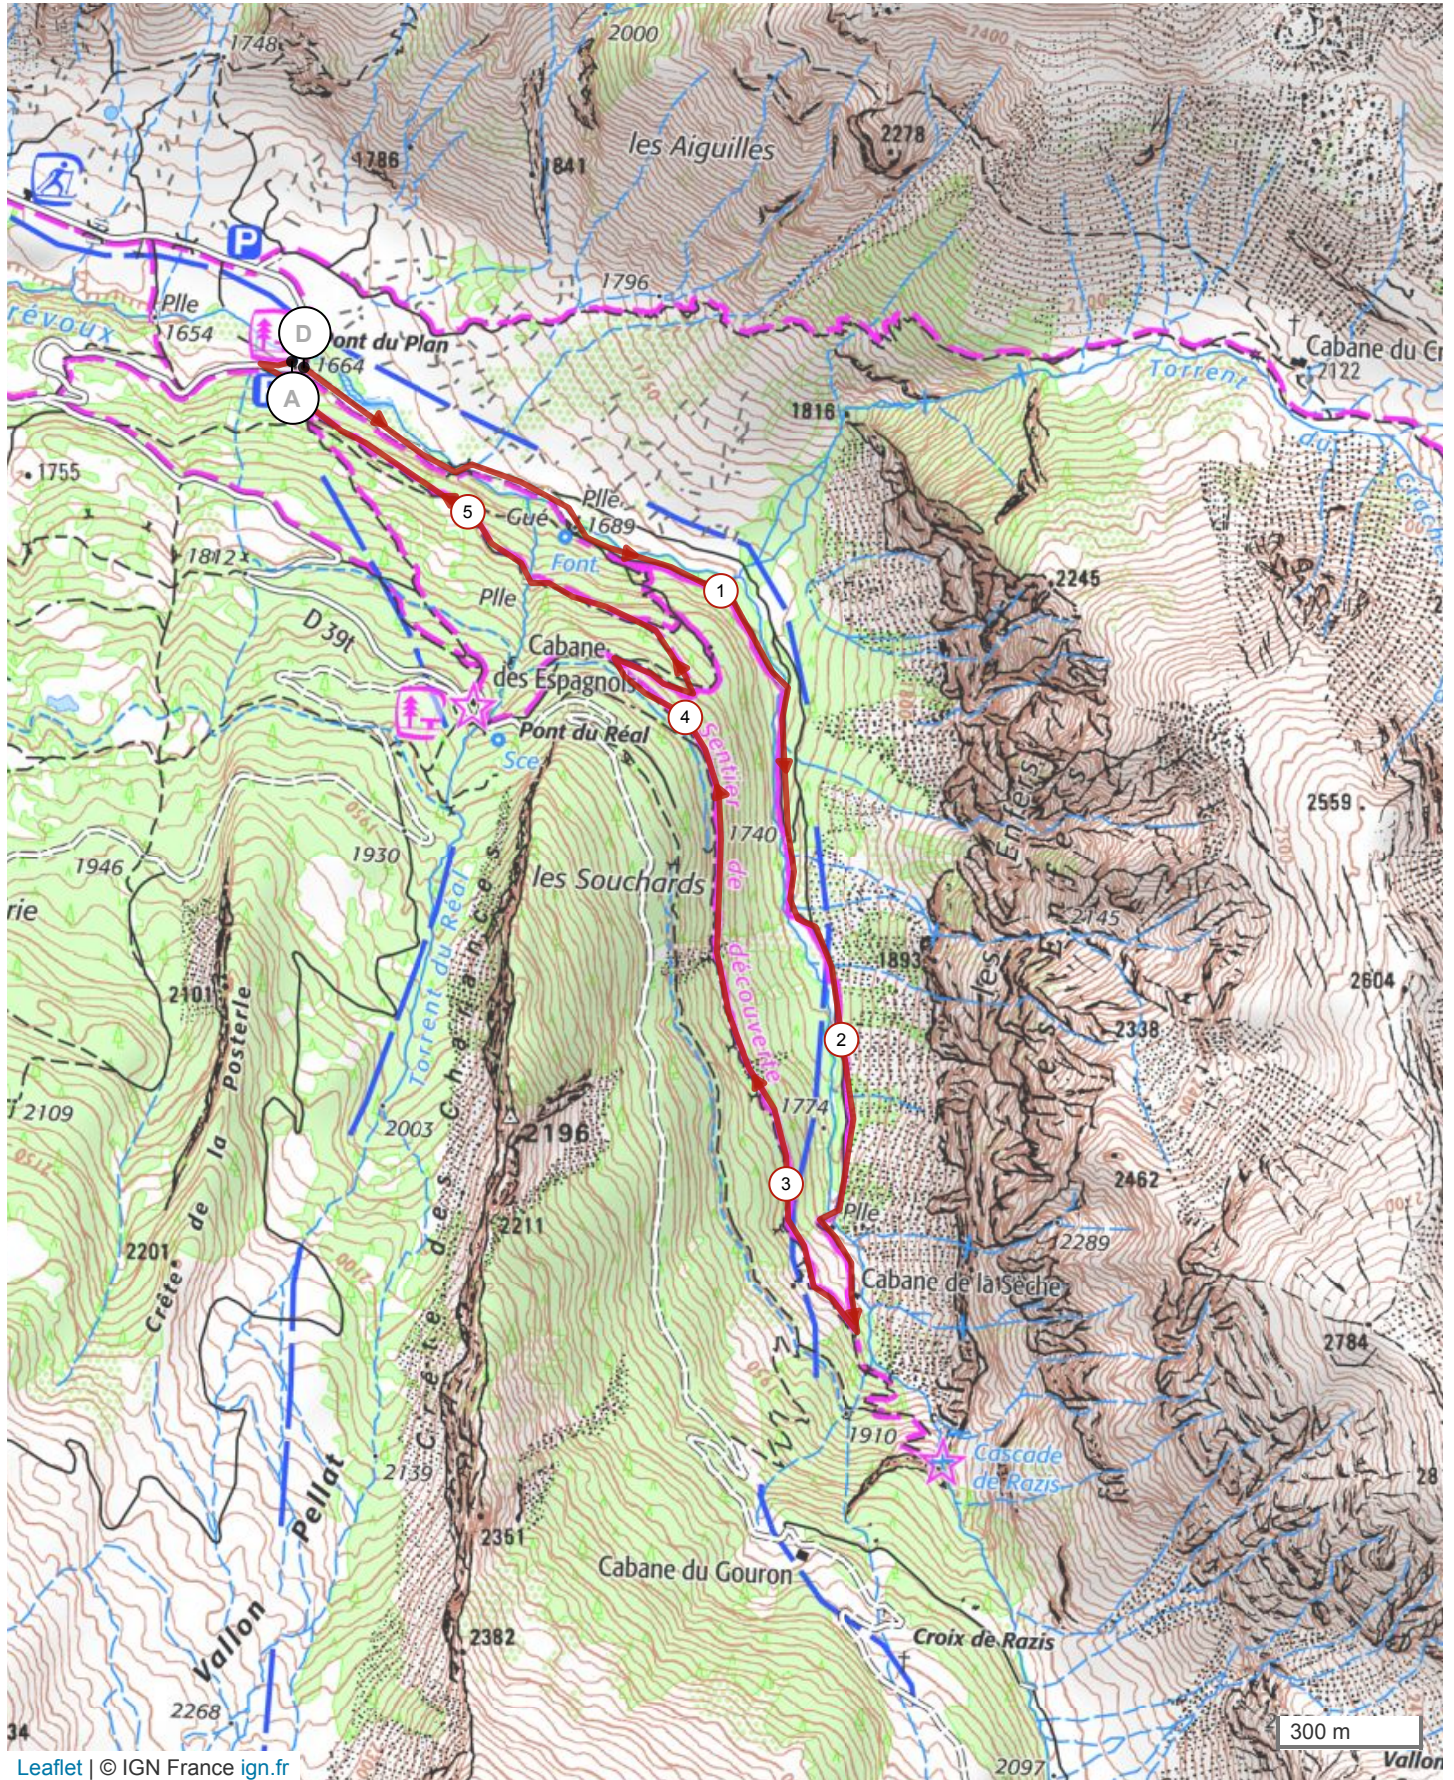

11217976 | Randonnée pédestre | boucle du canal de Chenevriér

Crévoux -> Crévoux

↳ 5.595 km ⬆️ 182 m ⬇️ 185 m ⬆️ 1673 m ⬆️ 1852 m

Leaflet | © IGN France ign.fr

Le droit de reproduction est strictement réservé à un usage personnel et privé. Lors de la pratique de votre activité, veillez à respecter les propriétés et chemins privés et assurez-vous de la praticabilité du parcours.

© 2020 Openrunner