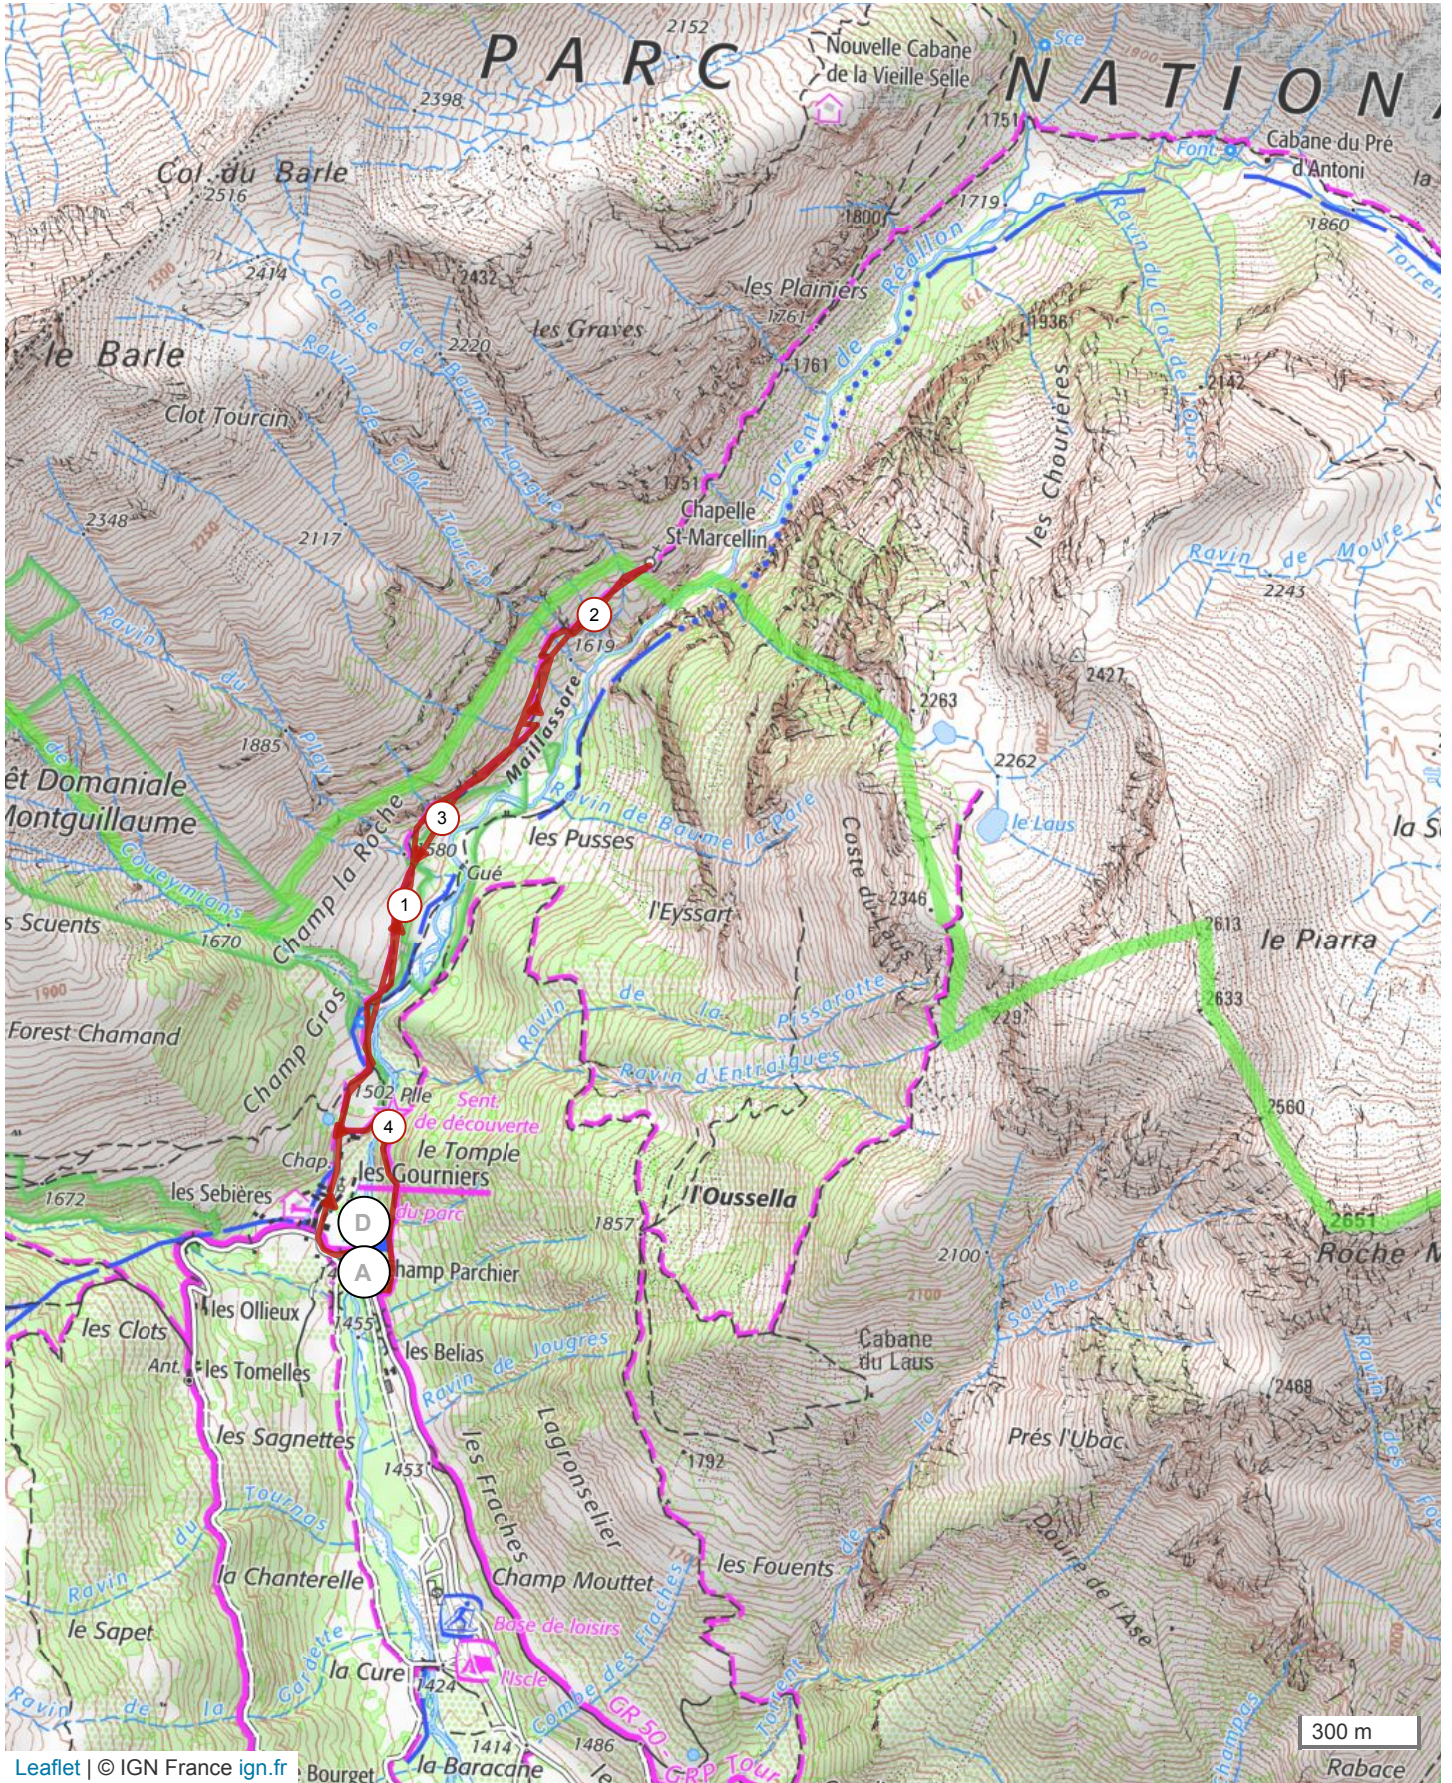

# 11236978 | Randonnée pédestre | chapelle saint Marcellin  
Réallon -> Réallon  
↔ 4.566 km ⬆️ 247 m ⬇️ 245 m ⬆️ 1474 m ⬆️ 1717 m

Leaflet | © IGN France ign.fr

Le droit de reproduction est strictement réservé à un usage personnel et privé. Lors de la pratique de votre activité, veillez à respecter les propriétés et chemins privés et assurez-vous de la praticabilité du parcours.

© 2020 Openrunner